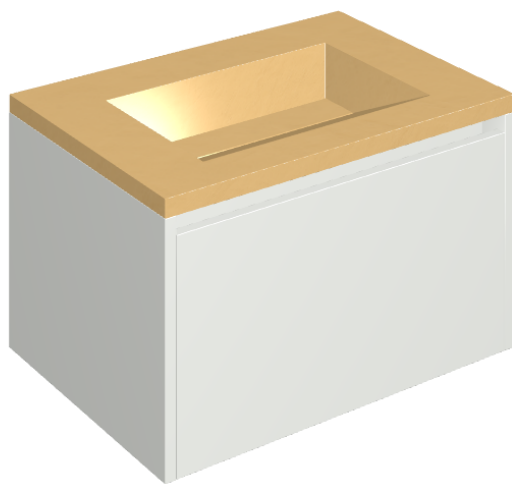

SCHEDA DI CONFIGURAZIONE

Cod. art.: 620810000020

Fly Air

Washbasin 70 White

Rivestimento del
prodotto
Surface Sun Honed
Satin

I colori e le altre caratteristiche estetiche delle piastrelle presenti nelle illustrazioni presenti sul sito sono puramente indicativi. Guarda sempre i campioni di persona prima dell'acquisto.