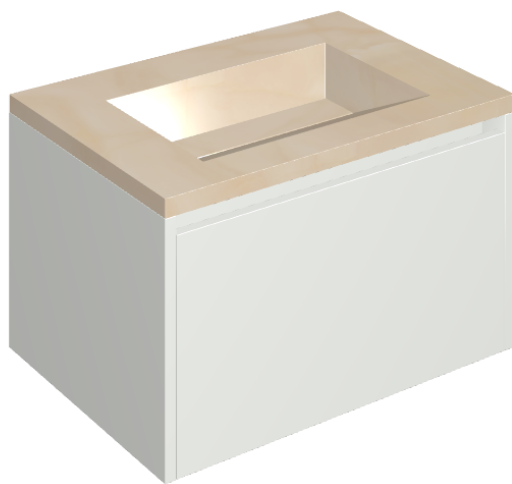

## Washbasin 70 White

Rivestimento del  
prodotto  
Charme Evo Onyx Lux

I colori e le altre caratteristiche estetiche delle piastrelle presenti nelle illustrazioni presenti sul sito sono puramente indicativi. Guarda sempre i campioni di persona prima dell'acquisto.