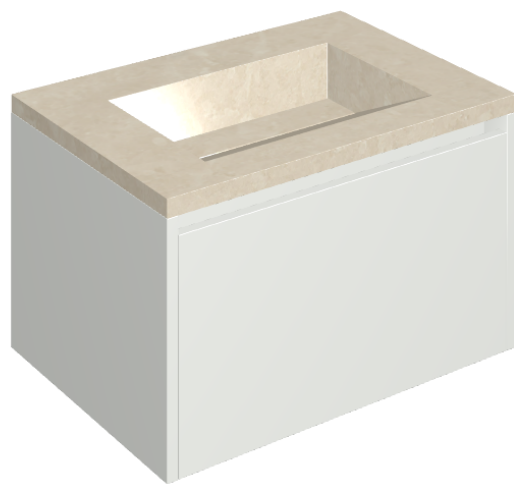

SCHEDA DI CONFIGURAZIONE

Cod. art.: 620810000020

Fly Air

Washbasin 70 White

Rivestimento del
prodotto

Genesis Moon White
Matt

I colori e le altre caratteristiche estetiche delle piastrelle presenti nelle illustrazioni presenti sul sito sono puramente indicativi. Guarda sempre i campioni di persona prima dell'acquisto.