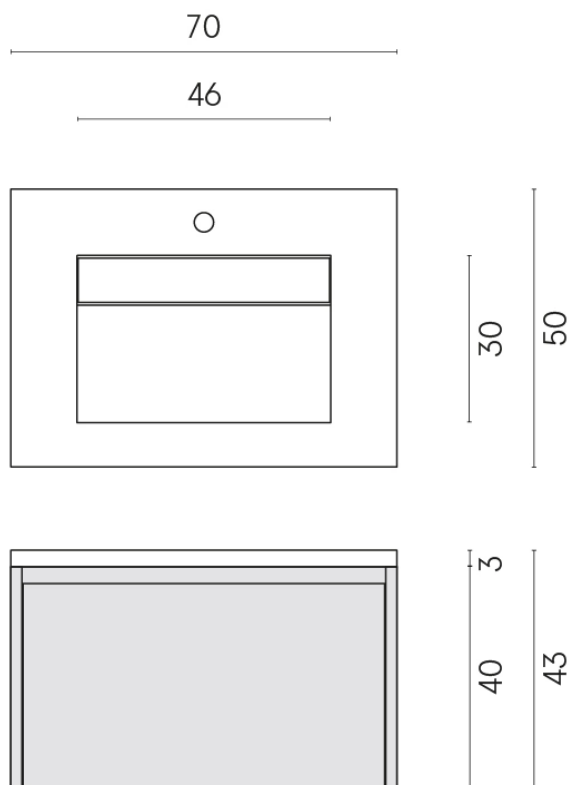

SCHEDA DI CONFIGURAZIONE

Cod. art.: 620810000020

Fly Air

Washbasin 70 White

Rivestimento del
prodotto

Charme Extra Atlantic
Matt

I colori e le altre caratteristiche estetiche delle piastrelle presenti nelle illustrazioni presenti sul sito sono puramente indicativi. Guarda sempre i campioni di persona prima dell'acquisto.