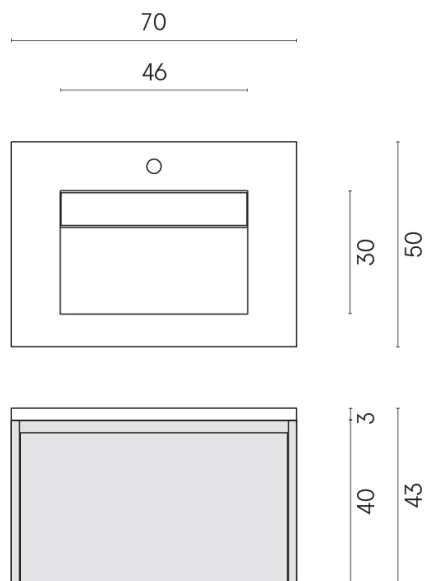

SCHEDA DI CONFIGURAZIONE

Cod. art.: 620810000020

Fly Air

Washbasin 70 White

Rivestimento del
prodotto

Charme Extra Carrara
Matt

I colori e le altre caratteristiche estetiche delle piastrelle presenti nelle illustrazioni presenti sul sito sono puramente indicativi. Guarda sempre i campioni di persona prima dell'acquisto.

Trova il punto vendita
autorizzato più vicino:

<https://krym.italonceramica.ru/ru/home/dealer/>