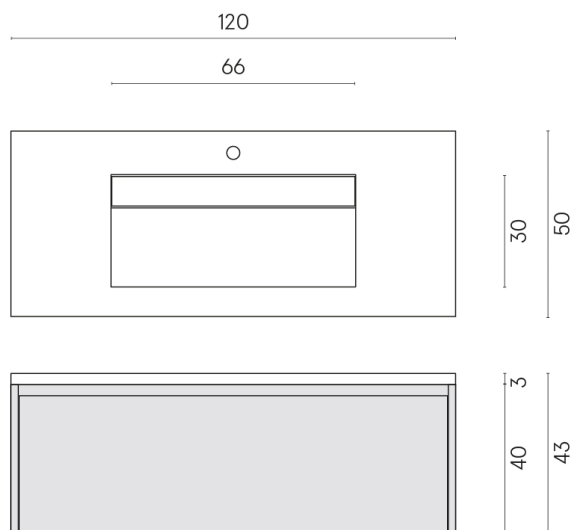

SCHEDA DI CONFIGURAZIONE

Cod. art.: 620810000017

Fly Air

Washbasin 120 Wood

Rivestimento del
prodotto
Millennium Silver Matt

I colori e le altre caratteristiche estetiche delle piastrelle presenti nelle illustrazioni presenti sul sito sono puramente indicativi. Guarda sempre i campioni di persona prima dell'acquisto.