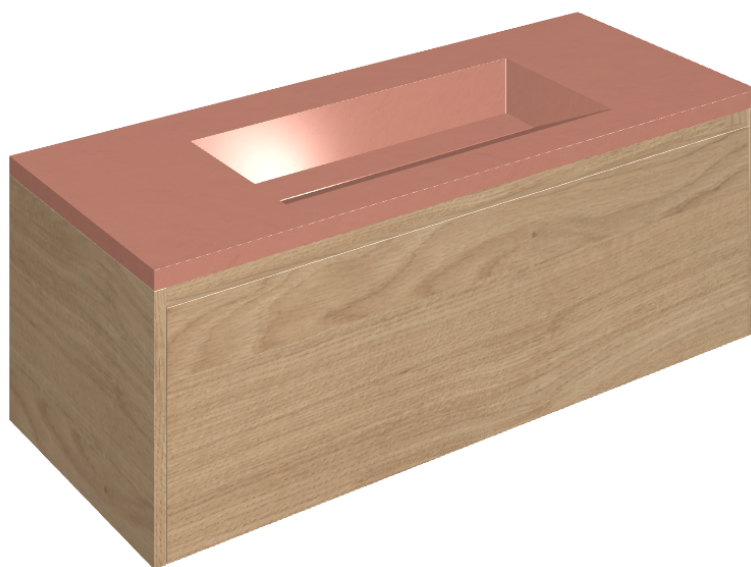

SCHEDA DI CONFIGURAZIONE

Cod. art.: 620810000017

Fly Air

Washbasin 120 Wood

Rivestimento del
prodotto

Surface Scarlet
Honed Satin

I colori e le altre caratteristiche estetiche delle piastrelle presenti nelle illustrazioni presenti sul sito sono puramente indicativi. Guarda sempre i campioni di persona prima dell'acquisto.