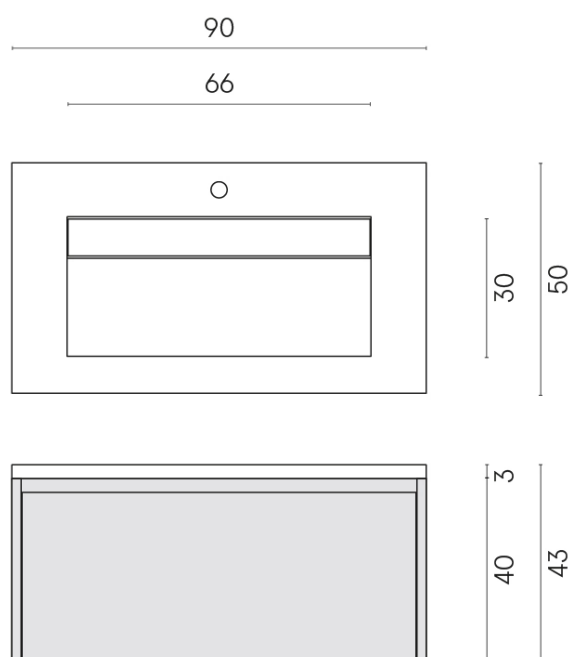

SCHEDA DI CONFIGURAZIONE

Cod. art.: 620810000016

Fly Air

Washbasin 90 Wood

Rivestimento del
prodotto

Materia Titanio Honed
Satin

I colori e le altre caratteristiche estetiche delle piastrelle presenti nelle illustrazioni presenti sul sito sono puramente indicativi. Guarda sempre i campioni di persona prima dell'acquisto.