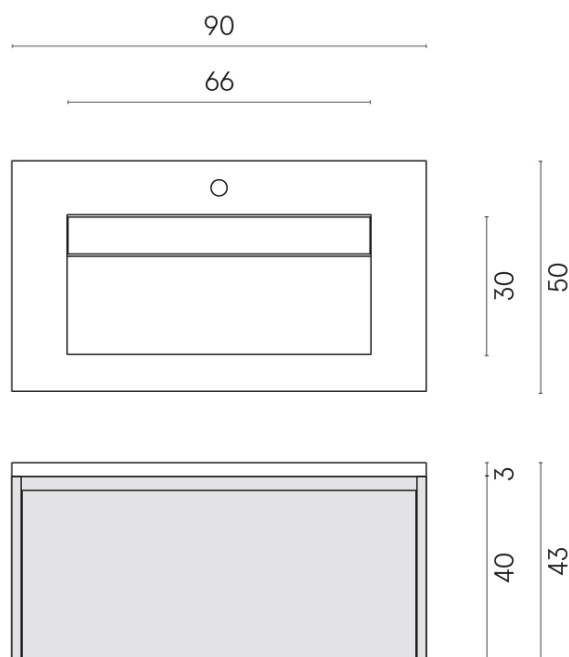

SCHEDA DI CONFIGURAZIONE

Cod. art.: 620810000016

Fly Air

Washbasin 90 Wood

Rivestimento del
prodotto

Stellaris Carrara Ivory
Matt

I colori e le altre caratteristiche estetiche delle piastrelle presenti nelle illustrazioni presenti sul sito sono puramente indicativi. Guarda sempre i campioni di persona prima dell'acquisto.