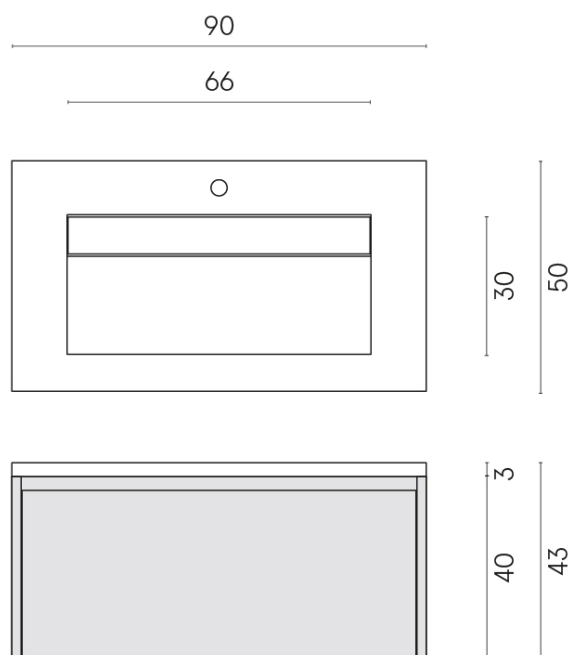

SCHEDA DI CONFIGURAZIONE

Cod. art.: 620810000016

Fly Air

Washbasin 90 Wood

Rivestimento del
prodotto
Continuum Iron Matt

I colori e le altre caratteristiche estetiche delle piastrelle presenti nelle illustrazioni presenti sul sito sono puramente indicativi. Guarda sempre i campioni di persona prima dell'acquisto.