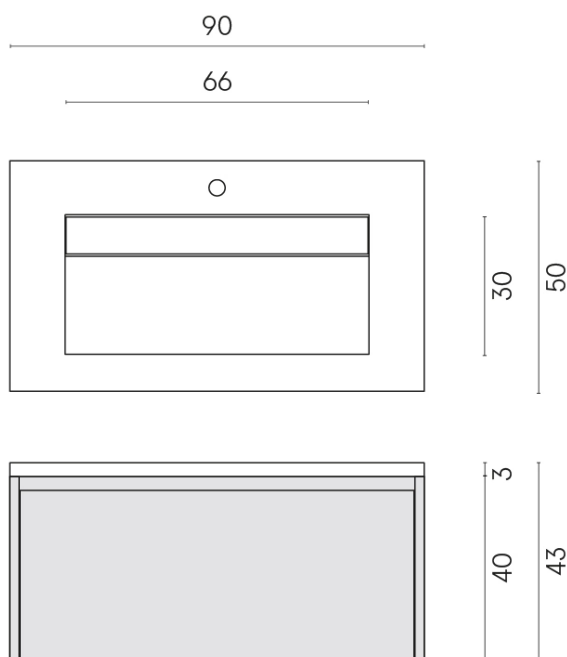

SCHEDA DI CONFIGURAZIONE

Cod. art.:

620810000016

Fly Air

Washbasin 90 Wood

Rivestimento del
prodotto

Metropolis Arcadia
Brown Matt

I colori e le altre caratteristiche estetiche delle piastrelle presenti nelle illustrazioni presenti sul sito sono puramente indicativi. Guarda sempre i campioni di persona prima dell'acquisto.

Trova il punto vendita
autorizzato più vicino:

<https://krym.italonceramica.ru/ru/home/dealer/>

ITALON HOME

© COPYRIGHT ITALON - АО Керамогранитный завод 142800, Россия, Московская область, г. Ступино, Староситненское шоссе, вл. 32 - Тел. +7 495 2251322 / Факс +7 495 2251346