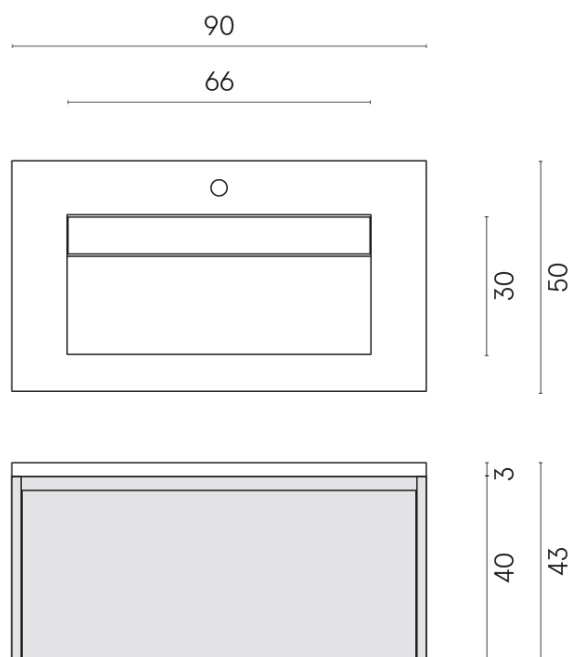

SCHEDA DI CONFIGURAZIONE

Cod. art.: 620810000016

Fly Air

Washbasin 90 Wood

Rivestimento del
prodotto
Metropolis Absolut
Silver Matt

I colori e le altre caratteristiche estetiche delle piastrelle presenti nelle illustrazioni presenti sul sito sono puramente indicativi. Guarda sempre i campioni di persona prima dell'acquisto.