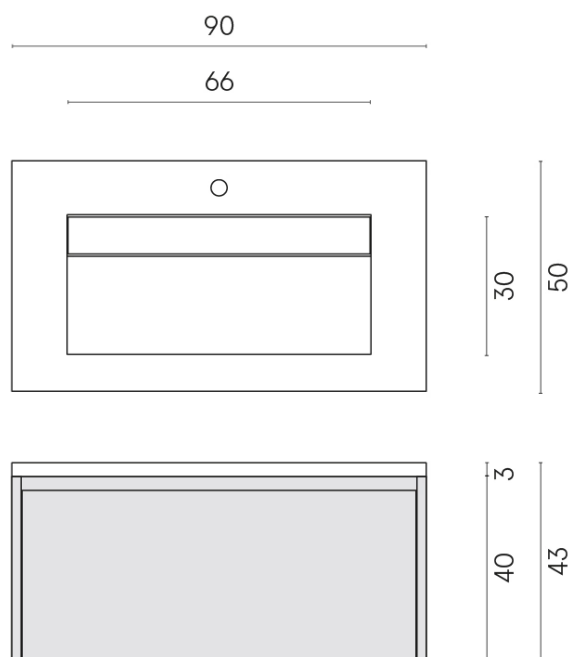

SCHEDA DI CONFIGURAZIONE

Cod. art.: 620810000016

Fly Air

Washbasin 90 Wood

Rivestimento del prodotto
Metropolis Desert
Beige Matt

I colori e le altre caratteristiche estetiche delle piastrelle presenti nelle illustrazioni presenti sul sito sono puramente indicativi. Guarda sempre i campioni di persona prima dell'acquisto.