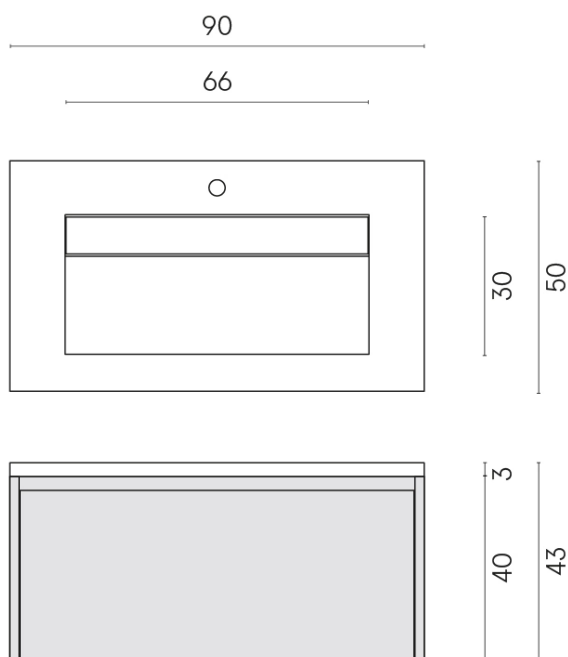

SCHEDA DI CONFIGURAZIONE

Cod. art.: 620810000016

Fly Air

Washbasin 90 Wood

Rivestimento del
prodotto

Charme Advance
Palissandro Dark Lux

I colori e le altre caratteristiche estetiche delle piastrelle presenti nelle illustrazioni presenti sul sito sono puramente indicativi. Guarda sempre i campioni di persona prima dell'acquisto.