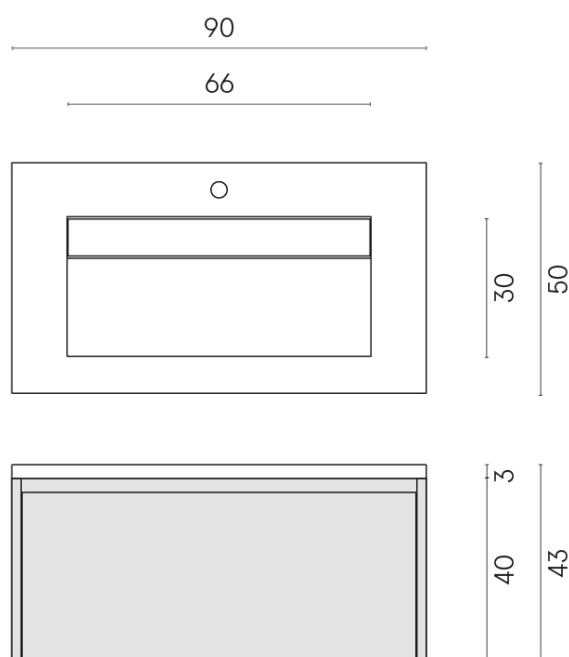

SCHEDA DI CONFIGURAZIONE

Cod. art.: 620810000016

Fly Air

Washbasin 90 Wood

Rivestimento del
prodotto

Charme Deluxe
Invisible White Matt

I colori e le altre caratteristiche estetiche delle piastrelle presenti nelle illustrazioni presenti sul sito sono puramente indicativi. Guarda sempre i campioni di persona prima dell'acquisto.