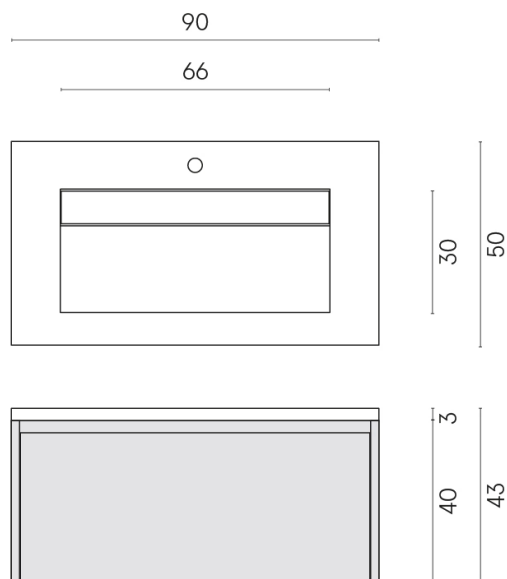

SCHEDA DI CONFIGURAZIONE

Cod. art.:

620810000016

Fly Air

Washbasin 90 Wood

Rivestimento del
prodotto

Charme Deluxe
Bianco Michelangelo
Matt

I colori e le altre caratteristiche estetiche delle piastrelle presenti nelle illustrazioni presenti sul sito sono puramente indicativi. Guarda sempre i campioni di persona prima dell'acquisto.

Trova il punto vendita
autorizzato più vicino:

<https://krym.italonceramica.ru/ru/home/dealer/>

ITALON HOME

© COPYRIGHT ITALON - АО Керамогранитный завод 142800, Россия, Московская область, г. Ступино, Староситненское шоссе, вл. 32 - Тел. +7 495 2251322 / Факс +7 495 2251346