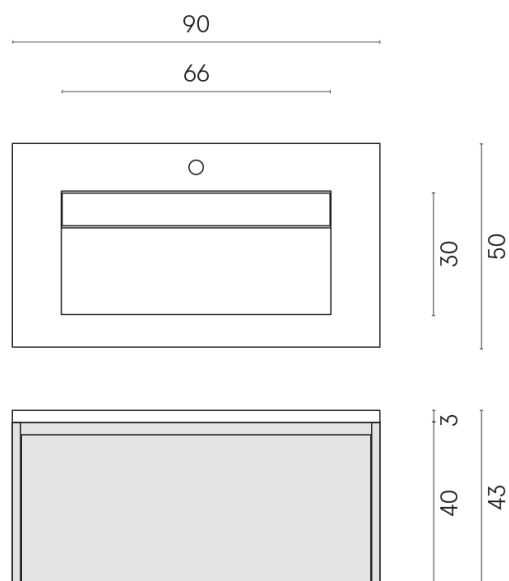

SCHEDA DI CONFIGURAZIONE

Cod. art.: 620810000016

Fly Air

Washbasin 90 Wood

Rivestimento del
prodotto

Skyfall Grigio Alpino
Matt

I colori e le altre caratteristiche estetiche delle piastrelle presenti nelle illustrazioni presenti sul sito sono puramente indicativi. Guarda sempre i campioni di persona prima dell'acquisto.