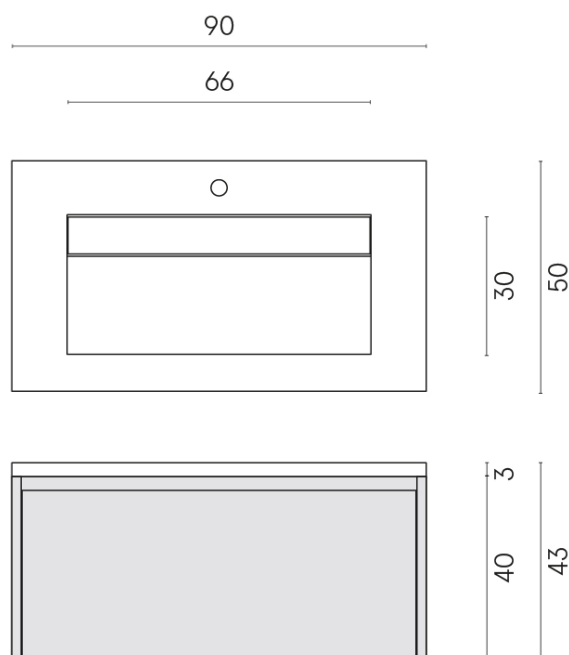

SCHEDA DI CONFIGURAZIONE

Cod. art.: 620810000016

Fly Air

Washbasin 90 Wood

Rivestimento del
prodotto
Room Beige Stone
Honed Satin

I colori e le altre caratteristiche estetiche delle piastrelle presenti nelle illustrazioni presenti sul sito sono puramente indicativi. Guarda sempre i campioni di persona prima dell'acquisto.