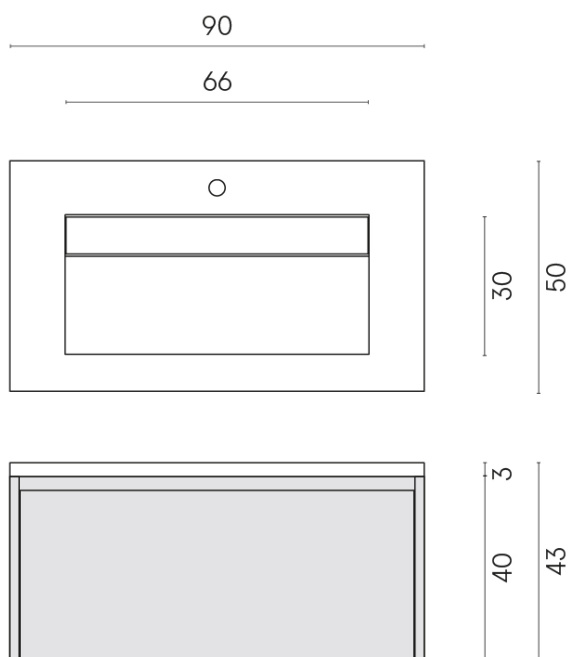

SCHEDA DI CONFIGURAZIONE

Cod. art.: 620810000016

Fly Air

Washbasin 90 Wood

Rivestimento del
prodotto
Surface Sun Honed
Satin

I colori e le altre caratteristiche estetiche delle piastrelle presenti nelle illustrazioni presenti sul sito sono puramente indicativi. Guarda sempre i campioni di persona prima dell'acquisto.