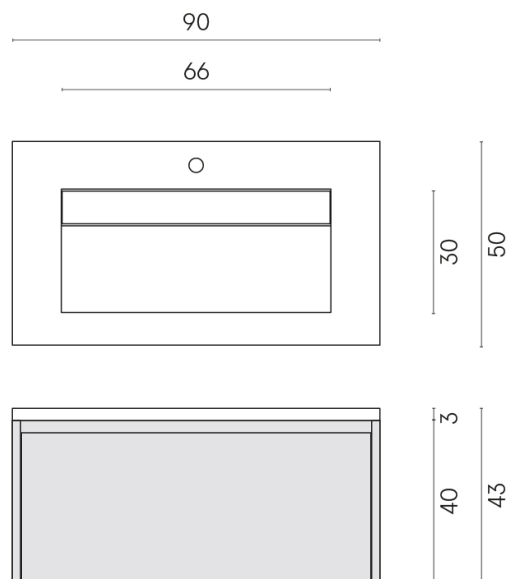

SCHEDA DI CONFIGURAZIONE

Cod. art.: 620810000016

Fly Air

Washbasin 90 Wood

Rivestimento del
prodotto

Genesis Jupiter Silver
Matt

I colori e le altre caratteristiche estetiche delle piastrelle presenti nelle illustrazioni presenti sul sito sono puramente indicativi. Guarda sempre i campioni di persona prima dell'acquisto.