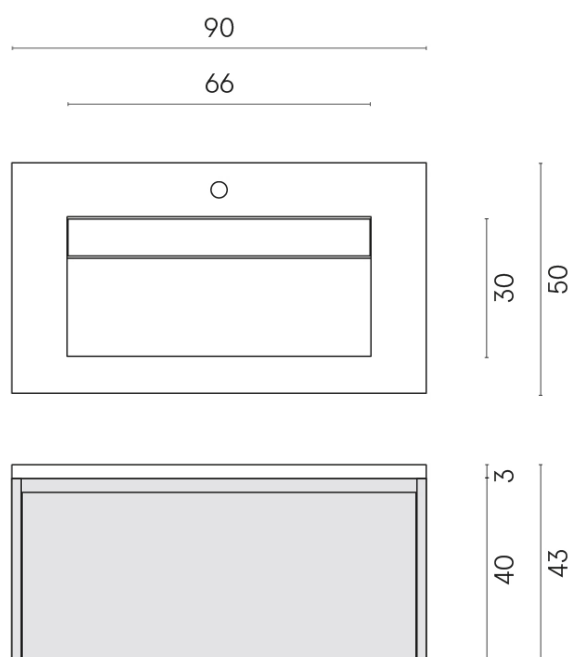

SCHEDA DI CONFIGURAZIONE

Cod. art.: 620810000016

Fly Air

Washbasin 90 Wood

Rivestimento del
prodotto

Genesis Moon White
Matt

I colori e le altre caratteristiche estetiche delle piastrelle presenti nelle illustrazioni presenti sul sito sono puramente indicativi. Guarda sempre i campioni di persona prima dell'acquisto.