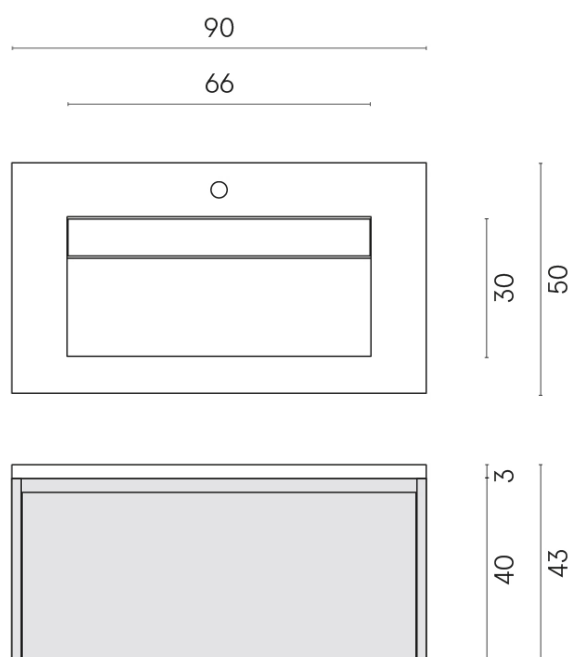

SCHEDA DI CONFIGURAZIONE

Cod. art.: 620810000016

Fly Air

Washbasin 90 Wood

Rivestimento del
prodotto

Contempora Burn
Honed Satin

I colori e le altre caratteristiche estetiche delle piastrelle presenti nelle illustrazioni presenti sul sito sono puramente indicativi. Guarda sempre i campioni di persona prima dell'acquisto.

Trova il punto vendita
autorizzato più vicino:

<https://krym.italonceramica.ru/ru/home/dealer/>