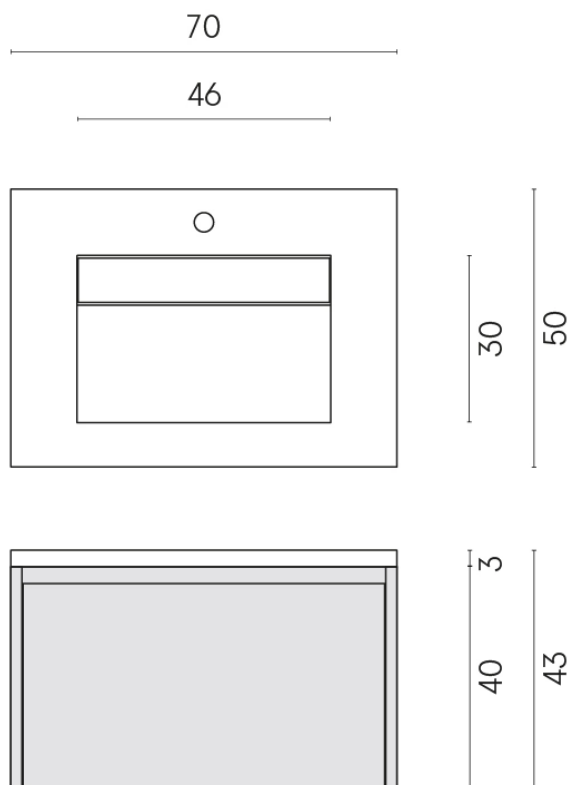

SCHEDA DI CONFIGURAZIONE

Cod. art.: 620810000015

Fly Air

Washbasin 70 Wood

Rivestimento del
prodotto
Forum Slim Polar Matt

I colori e le altre caratteristiche estetiche delle piastrelle presenti nelle illustrazioni presenti sul sito sono puramente indicativi. Guarda sempre i campioni di persona prima dell'acquisto.