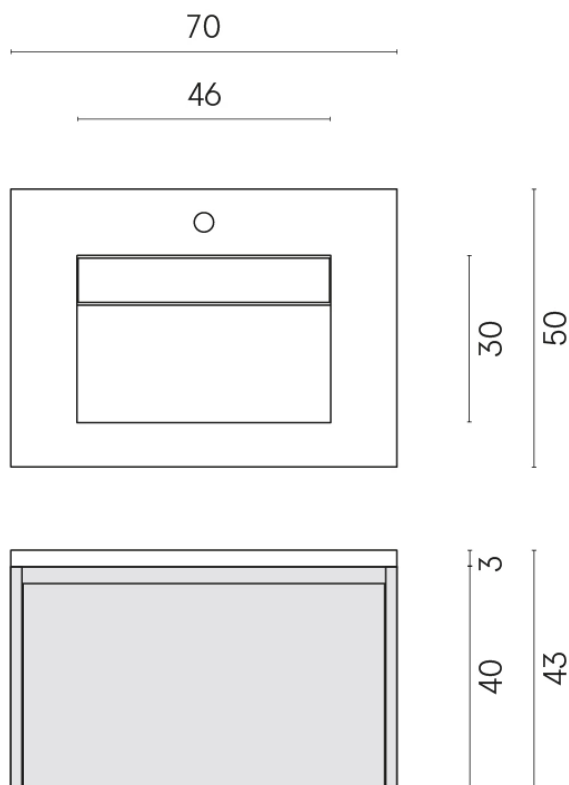

SCHEDA DI CONFIGURAZIONE

Cod. art.: 620810000015

Fly Air

Washbasin 70 Wood

Rivestimento del
prodotto

Magma Dover Tiger
Honed Satin

Image not found or type unknown

I colori e le altre caratteristiche estetiche delle piastrelle presenti nelle illustrazioni presenti sul sito sono puramente indicativi. Guarda sempre i campioni di persona prima dell'acquisto.