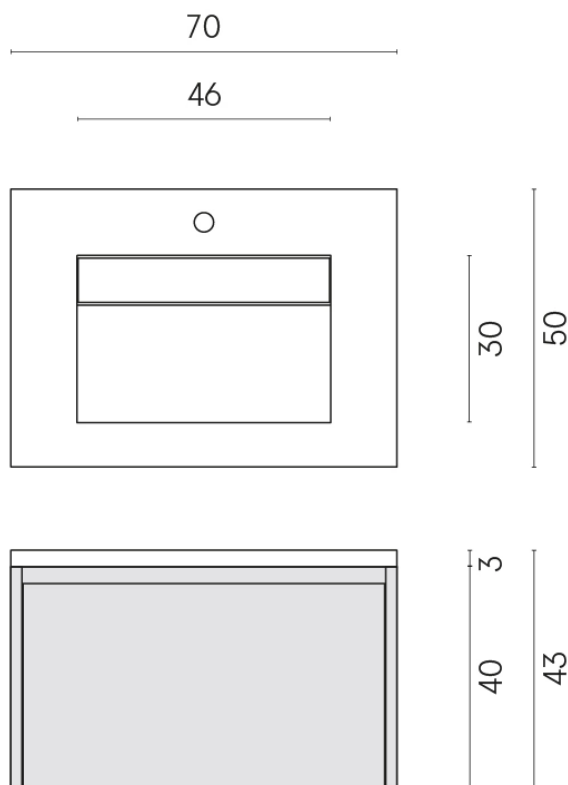

SCHEDA DI CONFIGURAZIONE

Cod. art.: 620810000015

Fly Air

Washbasin 70 Wood

Rivestimento del
prodotto

Magma Graphite Matt

I colori e le altre caratteristiche estetiche delle piastrelle presenti nelle illustrazioni presenti sul sito sono puramente indicativi. Guarda sempre i campioni di persona prima dell'acquisto.