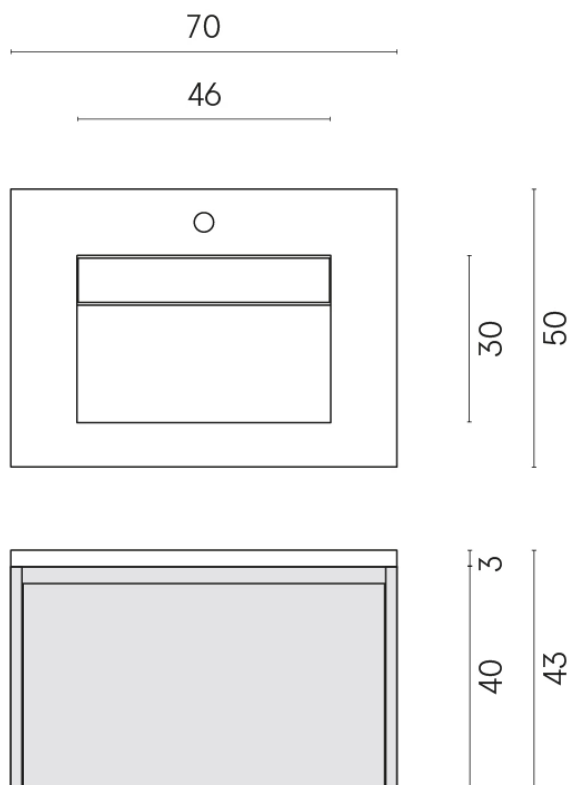

SCHEDA DI CONFIGURAZIONE

Cod. art.: 620810000015

Fly Air

Washbasin 70 Wood

Rivestimento del prodotto

Continuum Stone
Beige Matt

I colori e le altre caratteristiche estetiche delle piastrelle presenti nelle illustrazioni presenti sul sito sono puramente indicativi. Guarda sempre i campioni di persona prima dell'acquisto.