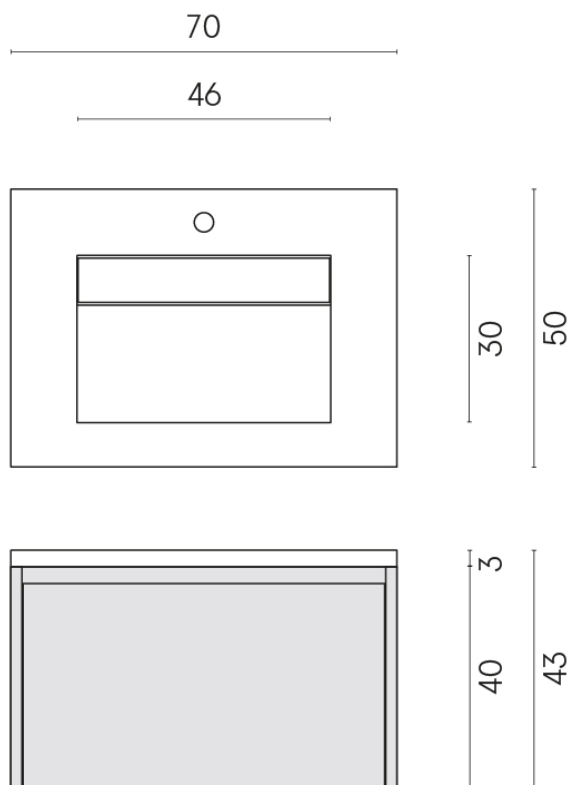

SCHEDA DI CONFIGURAZIONE

Cod. art.: 620810000015

Fly Air

Washbasin 70 Wood

Rivestimento del prodotto

Wonderful Life
Graphite Matt

I colori e le altre caratteristiche estetiche delle piastrelle presenti nelle illustrazioni presenti sul sito sono puramente indicativi. Guarda sempre i campioni di persona prima dell'acquisto.