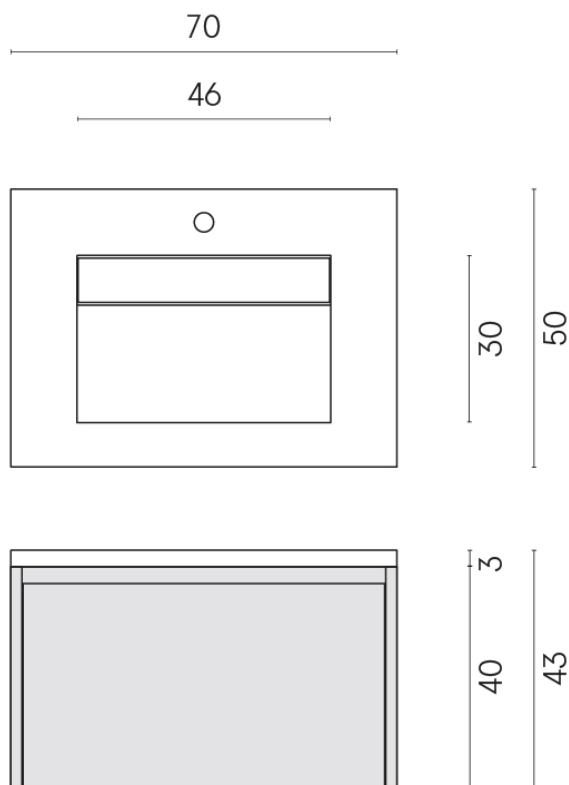

SCHEDA DI CONFIGURAZIONE

Cod. art.: 620810000015

Fly Air

Washbasin 70 Wood

Rivestimento del
prodotto

Contempora Carbon
Honed Satin

I colori e le altre caratteristiche estetiche delle piastrelle presenti nelle illustrazioni presenti sul sito sono puramente indicativi. Guarda sempre i campioni di persona prima dell'acquisto.