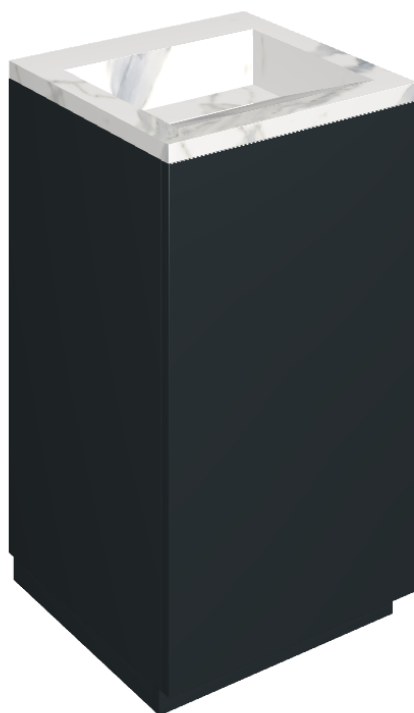

Cod. art.:

620810000029

Cube Air

Washbasin 50 Black

Rivestimento del
prodotto

Stellaris Statuario
White Matt

I colori e le altre caratteristiche estetiche delle piastrelle presenti nelle illustrazioni presenti sul sito sono puramente indicativi. Guarda sempre i campioni di persona prima dell'acquisto.