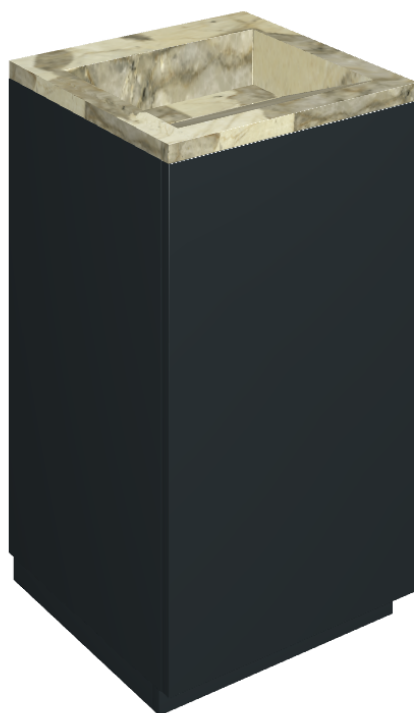

SCHEDA DI CONFIGURAZIONE

Cod. art.: 620810000029

Cube Air

Washbasin 50 Black

Rivestimento del prodotto

Eternum Volcano Matt

I colori e le altre caratteristiche estetiche delle piastrelle presenti nelle illustrazioni presenti sul sito sono puramente indicativi. Guarda sempre i campioni di persona prima dell'acquisto.