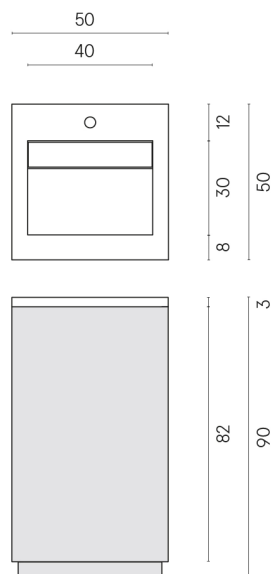

SCHEDA DI CONFIGURAZIONE

Cod. art.: 620810000029

Cube Air

Washbasin 50 Black

Rivestimento del
prodotto
Eternum Coffee Matt

I colori e le altre caratteristiche estetiche delle piastrelle presenti nelle illustrazioni presenti sul sito sono puramente indicativi. Guarda sempre i campioni di persona prima dell'acquisto.