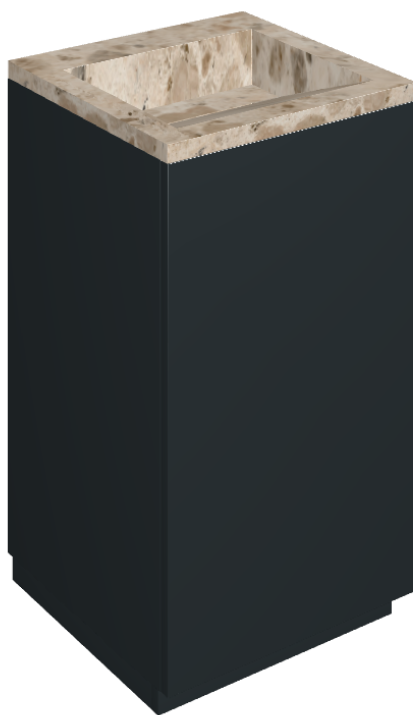

# Cube Air

Washbasin 50 Black

Rivestimento del  
prodotto

Continuum Stone  
Beige Matt

I colori e le altre caratteristiche estetiche delle piastrelle presenti nelle illustrazioni presenti sul sito sono puramente indicativi. Guarda sempre i campioni di persona prima dell'acquisto.