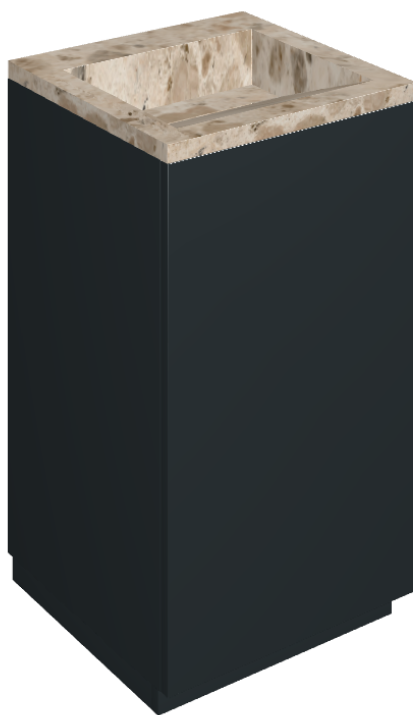

Cod. art.:

620810000029

Cube Air

Washbasin 50 Black

Rivestimento del
prodotto

Continuum Stone
Beige Matt

I colori e le altre caratteristiche estetiche delle piastrelle presenti nelle illustrazioni presenti sul sito sono puramente indicativi. Guarda sempre i campioni di persona prima dell'acquisto.