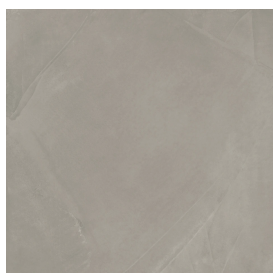

Cod. art.:

620810000029

Cube Air

Washbasin 50 Black

Rivestimento del
prodotto

Continuum Iron Matt

I colori e le altre caratteristiche estetiche delle piastrelle presenti nelle illustrazioni presenti sul sito sono puramente indicativi. Guarda sempre i campioni di persona prima dell'acquisto.