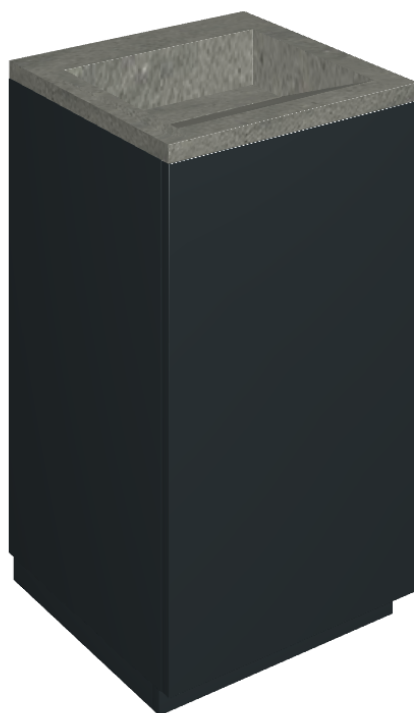

SCHEDA DI CONFIGURAZIONE

Cod. art.: 620810000029

Cube Air

Washbasin 50 Black

Rivestimento del
prodotto

Metropolis Graphtie
Dark Matt

I colori e le altre caratteristiche estetiche delle piastrelle presenti nelle illustrazioni presenti sul sito sono puramente indicativi. Guarda sempre i campioni di persona prima dell'acquisto.