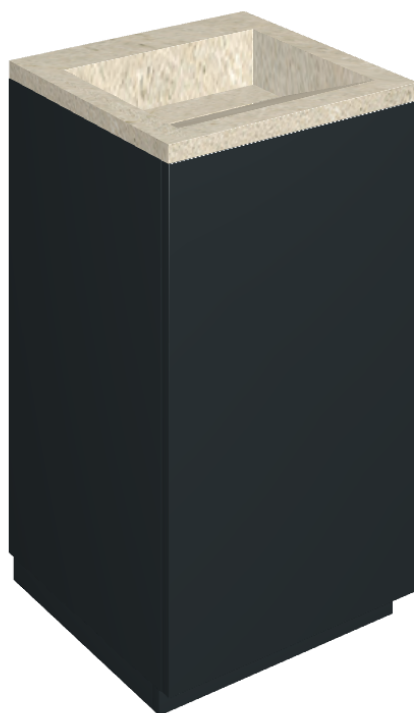

# Cube Air

Washbasin 50 Black

Rivestimento del  
prodotto

Metropolis Desert  
Beige Matt

I colori e le altre caratteristiche estetiche delle piastrelle presenti nelle illustrazioni presenti sul sito sono puramente indicativi. Guarda sempre i campioni di persona prima dell'acquisto.