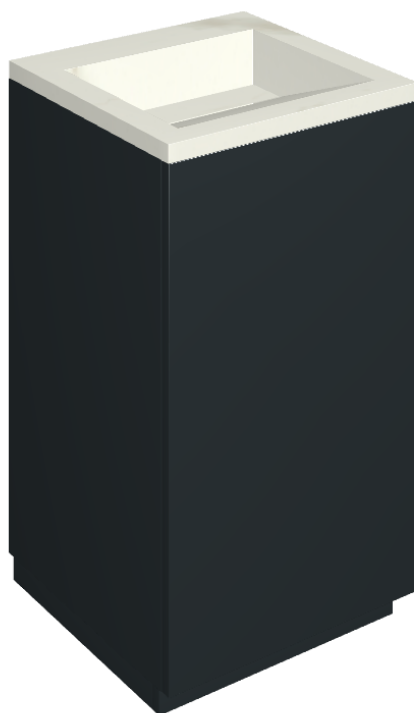

SCHEDA DI CONFIGURAZIONE

Cod. art.: 620810000029

Cube Air

Washbasin 50 Black

Rivestimento del
prodotto

Metropolis Calacatta
Gold Matt

I colori e le altre caratteristiche estetiche delle piastrelle presenti nelle illustrazioni presenti sul sito sono puramente indicativi. Guarda sempre i campioni di persona prima dell'acquisto.