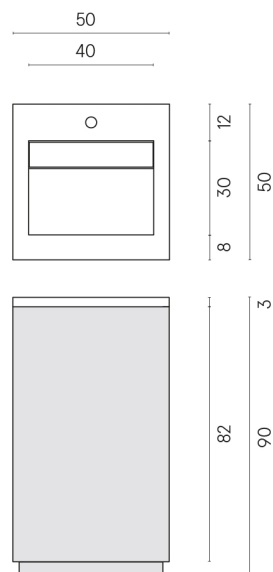

SCHEDA DI CONFIGURAZIONE

Cod. art.: 620810000029

Cube Air

Washbasin 50 Black

Rivestimento del
prodotto
Terraviva Greige Matt

I colori e le altre caratteristiche estetiche delle piastrelle presenti nelle illustrazioni presenti sul sito sono puramente indicativi. Guarda sempre i campioni di persona prima dell'acquisto.