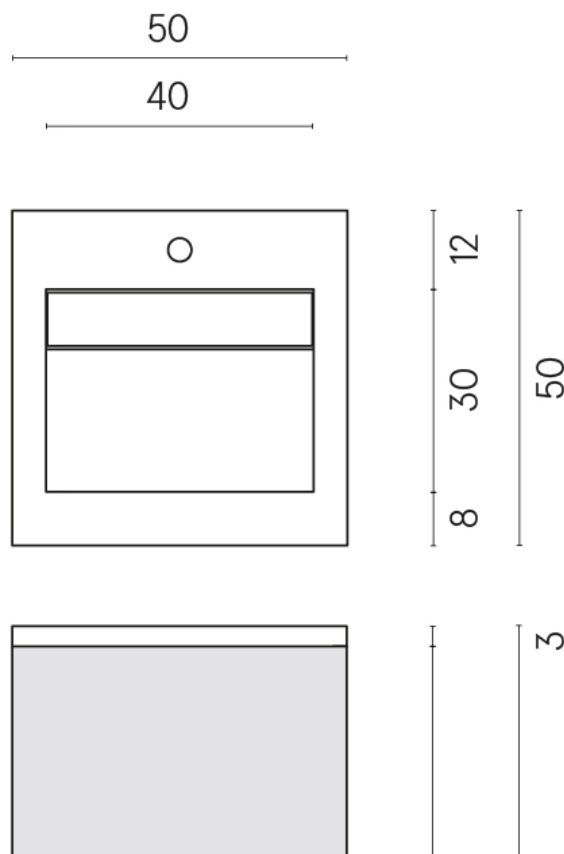

SCHEDA DI CONFIGURAZIONE

Cod. art.: 620810000029

Cube Air

Washbasin 50 Black

Rivestimento del
prodotto

Millennium Black Matt

I colori e le altre caratteristiche estetiche delle piastrelle presenti nelle illustrazioni presenti sul sito sono puramente indicativi. Guarda sempre i campioni di persona prima dell'acquisto.