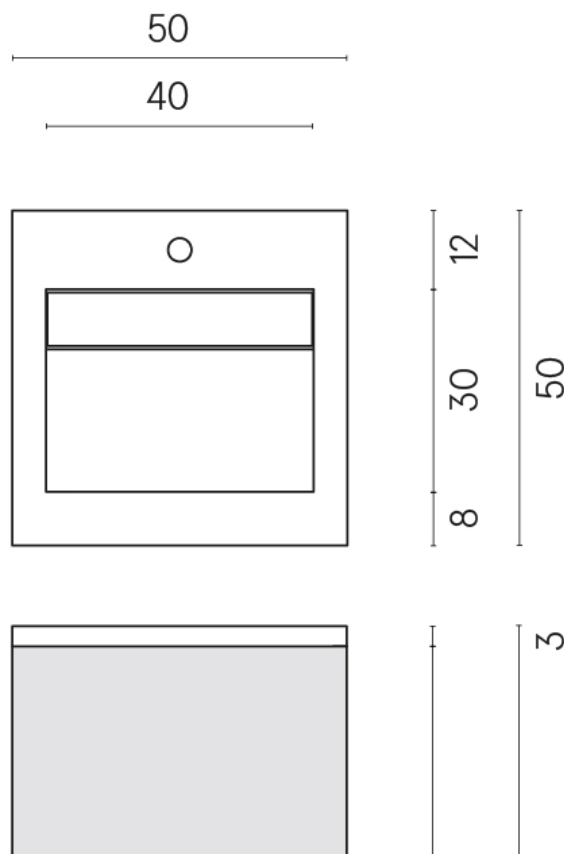

SCHEDA DI CONFIGURAZIONE

Cod. art.:

620810000029

Cube Air

Washbasin 50 Black

Rivestimento del
prodotto

Millennium Pure Matt

I colori e le altre caratteristiche estetiche delle piastrelle presenti nelle illustrazioni presenti sul sito sono puramente indicativi. Guarda sempre i campioni di persona prima dell'acquisto.