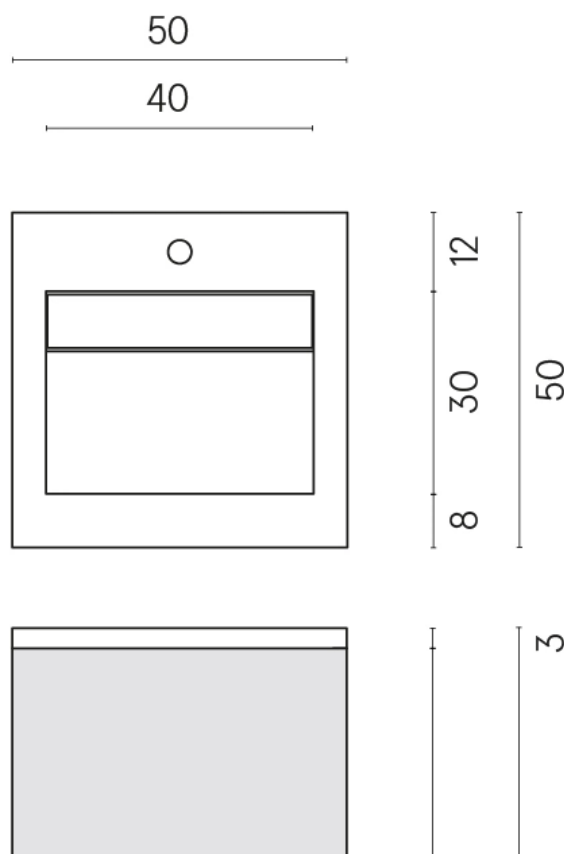

SCHEDA DI CONFIGURAZIONE

Cod. art.: 620810000029

Cube Air

Washbasin 50 Black

Rivestimento del
prodotto

Genesis Jupiter Silver
Matt

I colori e le altre caratteristiche estetiche delle piastrelle presenti nelle illustrazioni presenti sul sito sono puramente indicativi. Guarda sempre i campioni di persona prima dell'acquisto.

Trova il punto vendita
autorizzato più vicino:

<https://krym.italonceramica.ru/ru/home/dealer/>