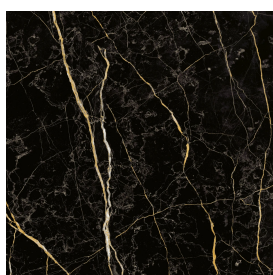

## Washbasin 50 Black

Rivestimento del  
prodotto

Charme Extra Laurent  
Matt

I colori e le altre caratteristiche estetiche delle piastrelle presenti nelle illustrazioni presenti sul sito sono puramente indicativi. Guarda sempre i campioni di persona prima dell'acquisto.