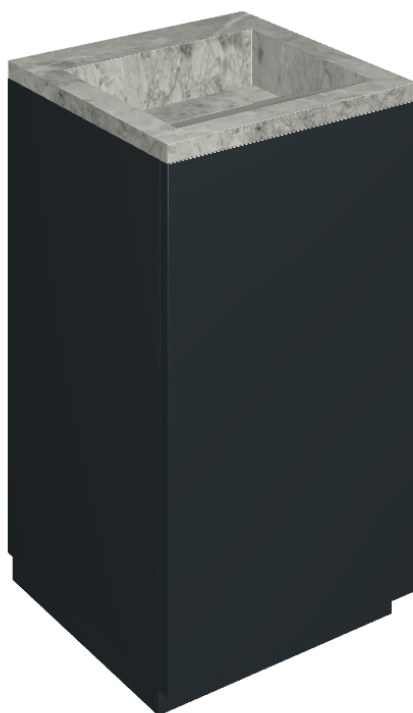

# Cube Air

Washbasin 50 Black

Rivestimento del  
prodotto

Charme Extra Silver  
Matt

I colori e le altre caratteristiche estetiche delle piastrelle presenti nelle illustrazioni presenti sul sito sono puramente indicativi. Guarda sempre i campioni di persona prima dell'acquisto.