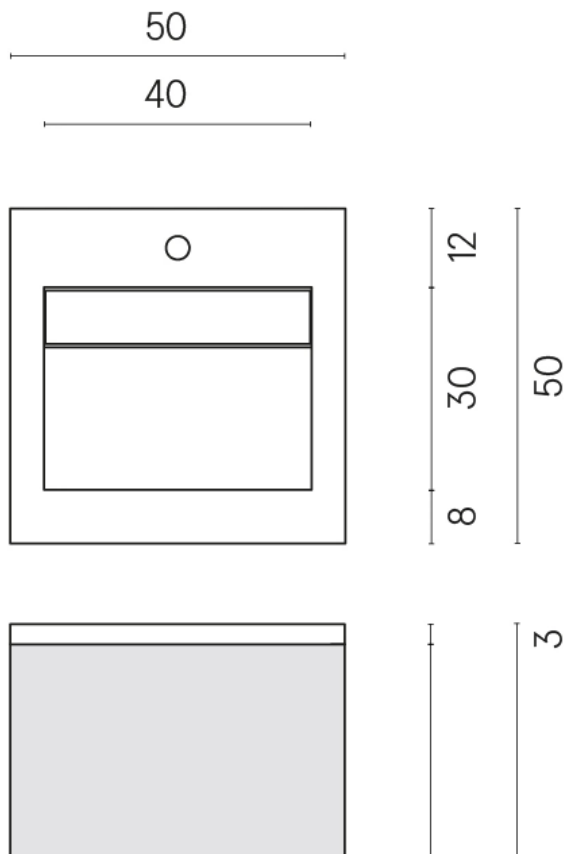

SCHEDA DI CONFIGURAZIONE

Cod. art.:

620810000029

Cube Air

Washbasin 50 Black

Rivestimento del
prodotto

Charme Extra Arcadia
Matt

I colori e le altre caratteristiche estetiche delle piastrelle presenti nelle illustrazioni presenti sul sito sono puramente indicativi. Guarda sempre i campioni di persona prima dell'acquisto.

Trova il punto vendita
autorizzato più vicino:

<https://krym.italonceramica.ru/ru/home/dealer/>