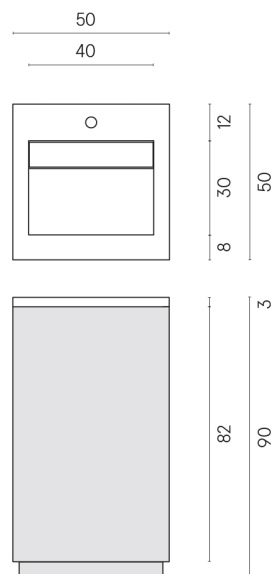

Cod. art.:

620810000029

Cube Air

Washbasin 50 Black

Rivestimento del
prodotto

Charme Extra Carrara
Matt

I colori e le altre caratteristiche estetiche delle piastrelle presenti nelle illustrazioni presenti sul sito sono puramente indicativi. Guarda sempre i campioni di persona prima dell'acquisto.