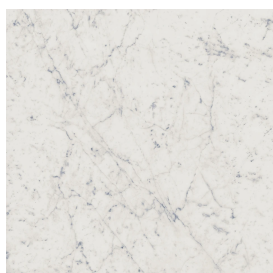

Cod. art.:

620810000029

Cube Air

Washbasin 50 Black

Rivestimento del
prodotto

Charme Extra Carrara
Matt

I colori e le altre caratteristiche estetiche delle piastrelle presenti nelle illustrazioni presenti sul sito sono puramente indicativi. Guarda sempre i campioni di persona prima dell'acquisto.