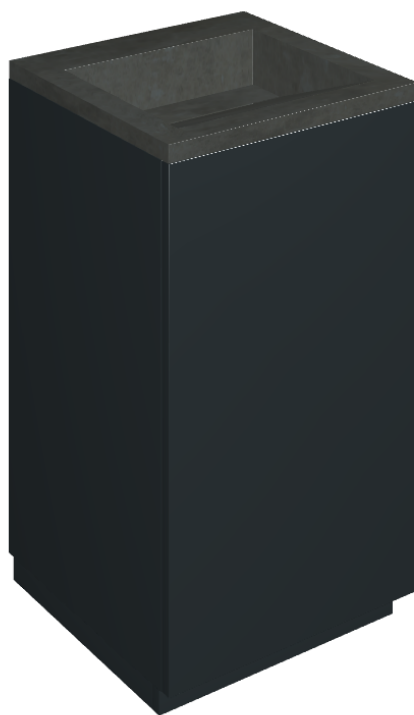

Cod. art.:

620810000029

Cube Air

Washbasin 50 Black

Rivestimento del
prodotto

Surface Steel Matt

I colori e le altre caratteristiche estetiche delle piastrelle presenti nelle illustrazioni presenti sul sito sono puramente indicativi. Guarda sempre i campioni di persona prima dell'acquisto.