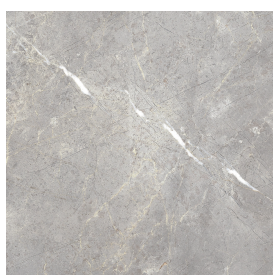

SCHEDA DI CONFIGURAZIONE

Cod. art.:

620810000029

Cube Air

Washbasin 50 Black

Rivestimento del
prodotto

Charme Evo Imperiale
Matt

I colori e le altre caratteristiche estetiche delle piastrelle presenti nelle illustrazioni presenti sul sito sono puramente indicativi. Guarda sempre i campioni di persona prima dell'acquisto.