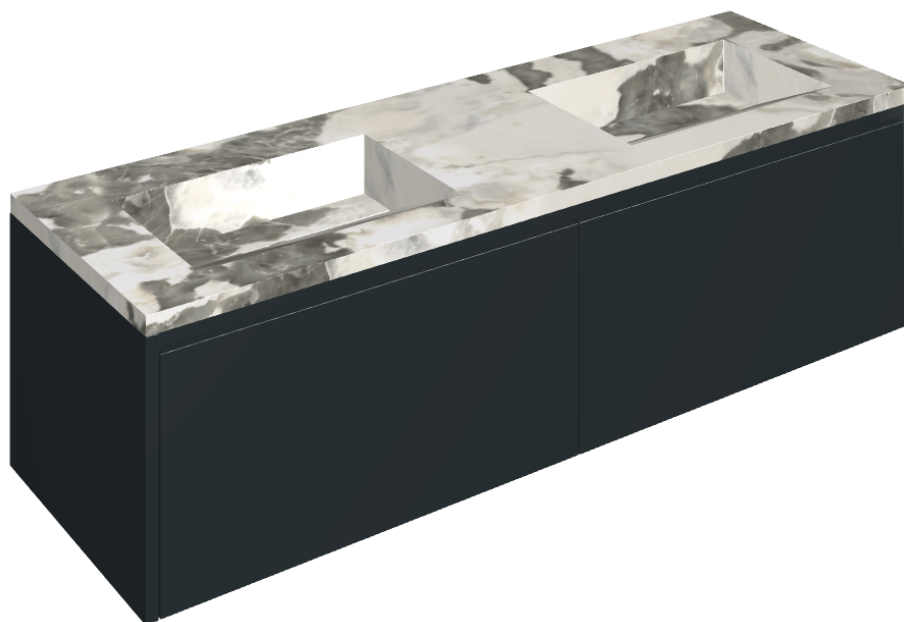

SCHEDA DI CONFIGURAZIONE

Cod. art.: 620810000027

Fly Air

Washbasin Duo 150 Black

Rivestimento del
prodotto

Stellaris Dover Light
Matt

I colori e le altre caratteristiche estetiche delle piastrelle presenti nelle illustrazioni presenti sul sito sono puramente indicativi. Guarda sempre i campioni di persona prima dell'acquisto.