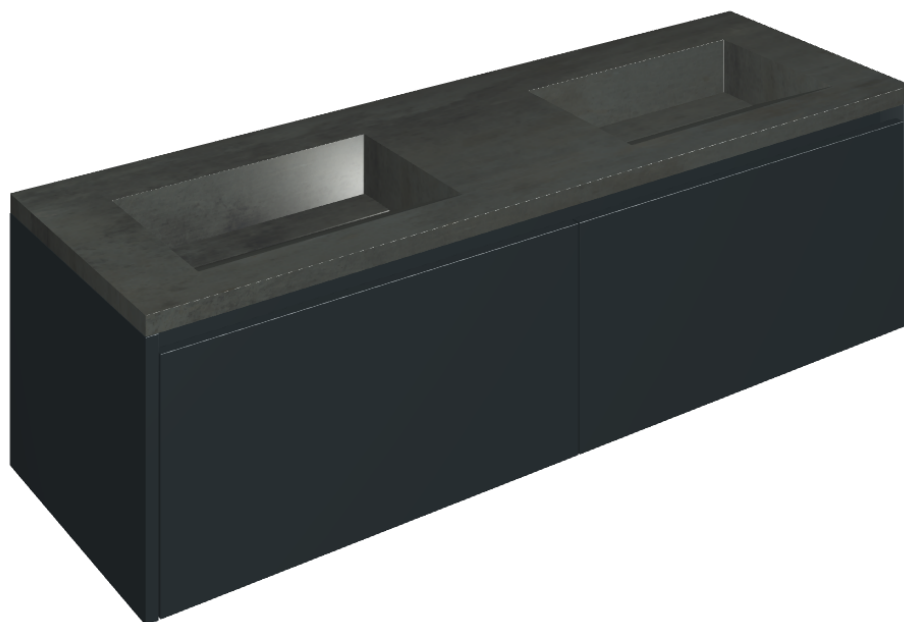

SCHEDA DI CONFIGURAZIONE

Cod. art.:

620810000027

Fly Air

Washbasin Duo 150 Black

Rivestimento del
prodotto

Surface Steel Matt

I colori e le altre caratteristiche estetiche delle piastrelle presenti nelle illustrazioni presenti sul sito sono puramente indicativi. Guarda sempre i campioni di persona prima dell'acquisto.