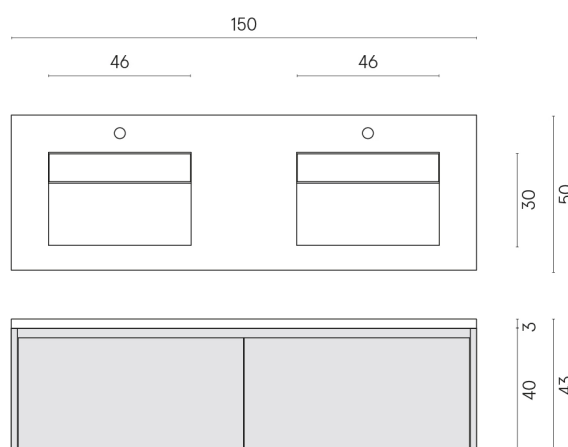

SCHEDA DI CONFIGURAZIONE

Cod. art.: 620810000027

Fly Air

Washbasin Duo 150 Black

Rivestimento del
prodotto

Eternum Volcano
Matt

I colori e le altre caratteristiche estetiche delle piastrelle presenti nelle illustrazioni presenti sul sito sono puramente indicativi. Guarda sempre i campioni di persona prima dell'acquisto.