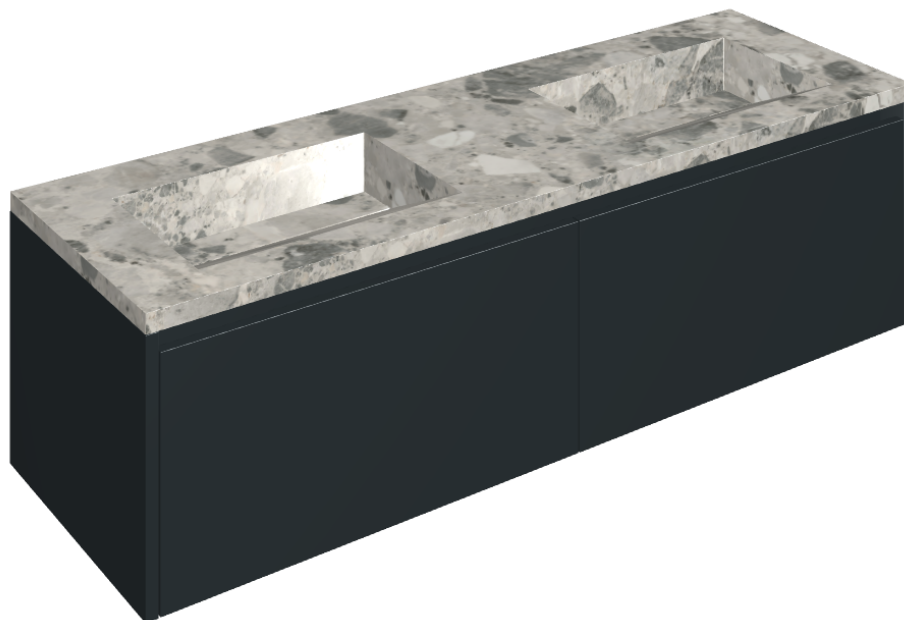

SCHEDA DI CONFIGURAZIONE

Cod. art.:

620810000027

Fly Air

Washbasin Duo 150 Black

Rivestimento del
prodotto

Continuum Stone
Grey Matt

I colori e le altre caratteristiche estetiche delle piastrelle presenti nelle illustrazioni presenti sul sito sono puramente indicativi. Guarda sempre i campioni di persona prima dell'acquisto.